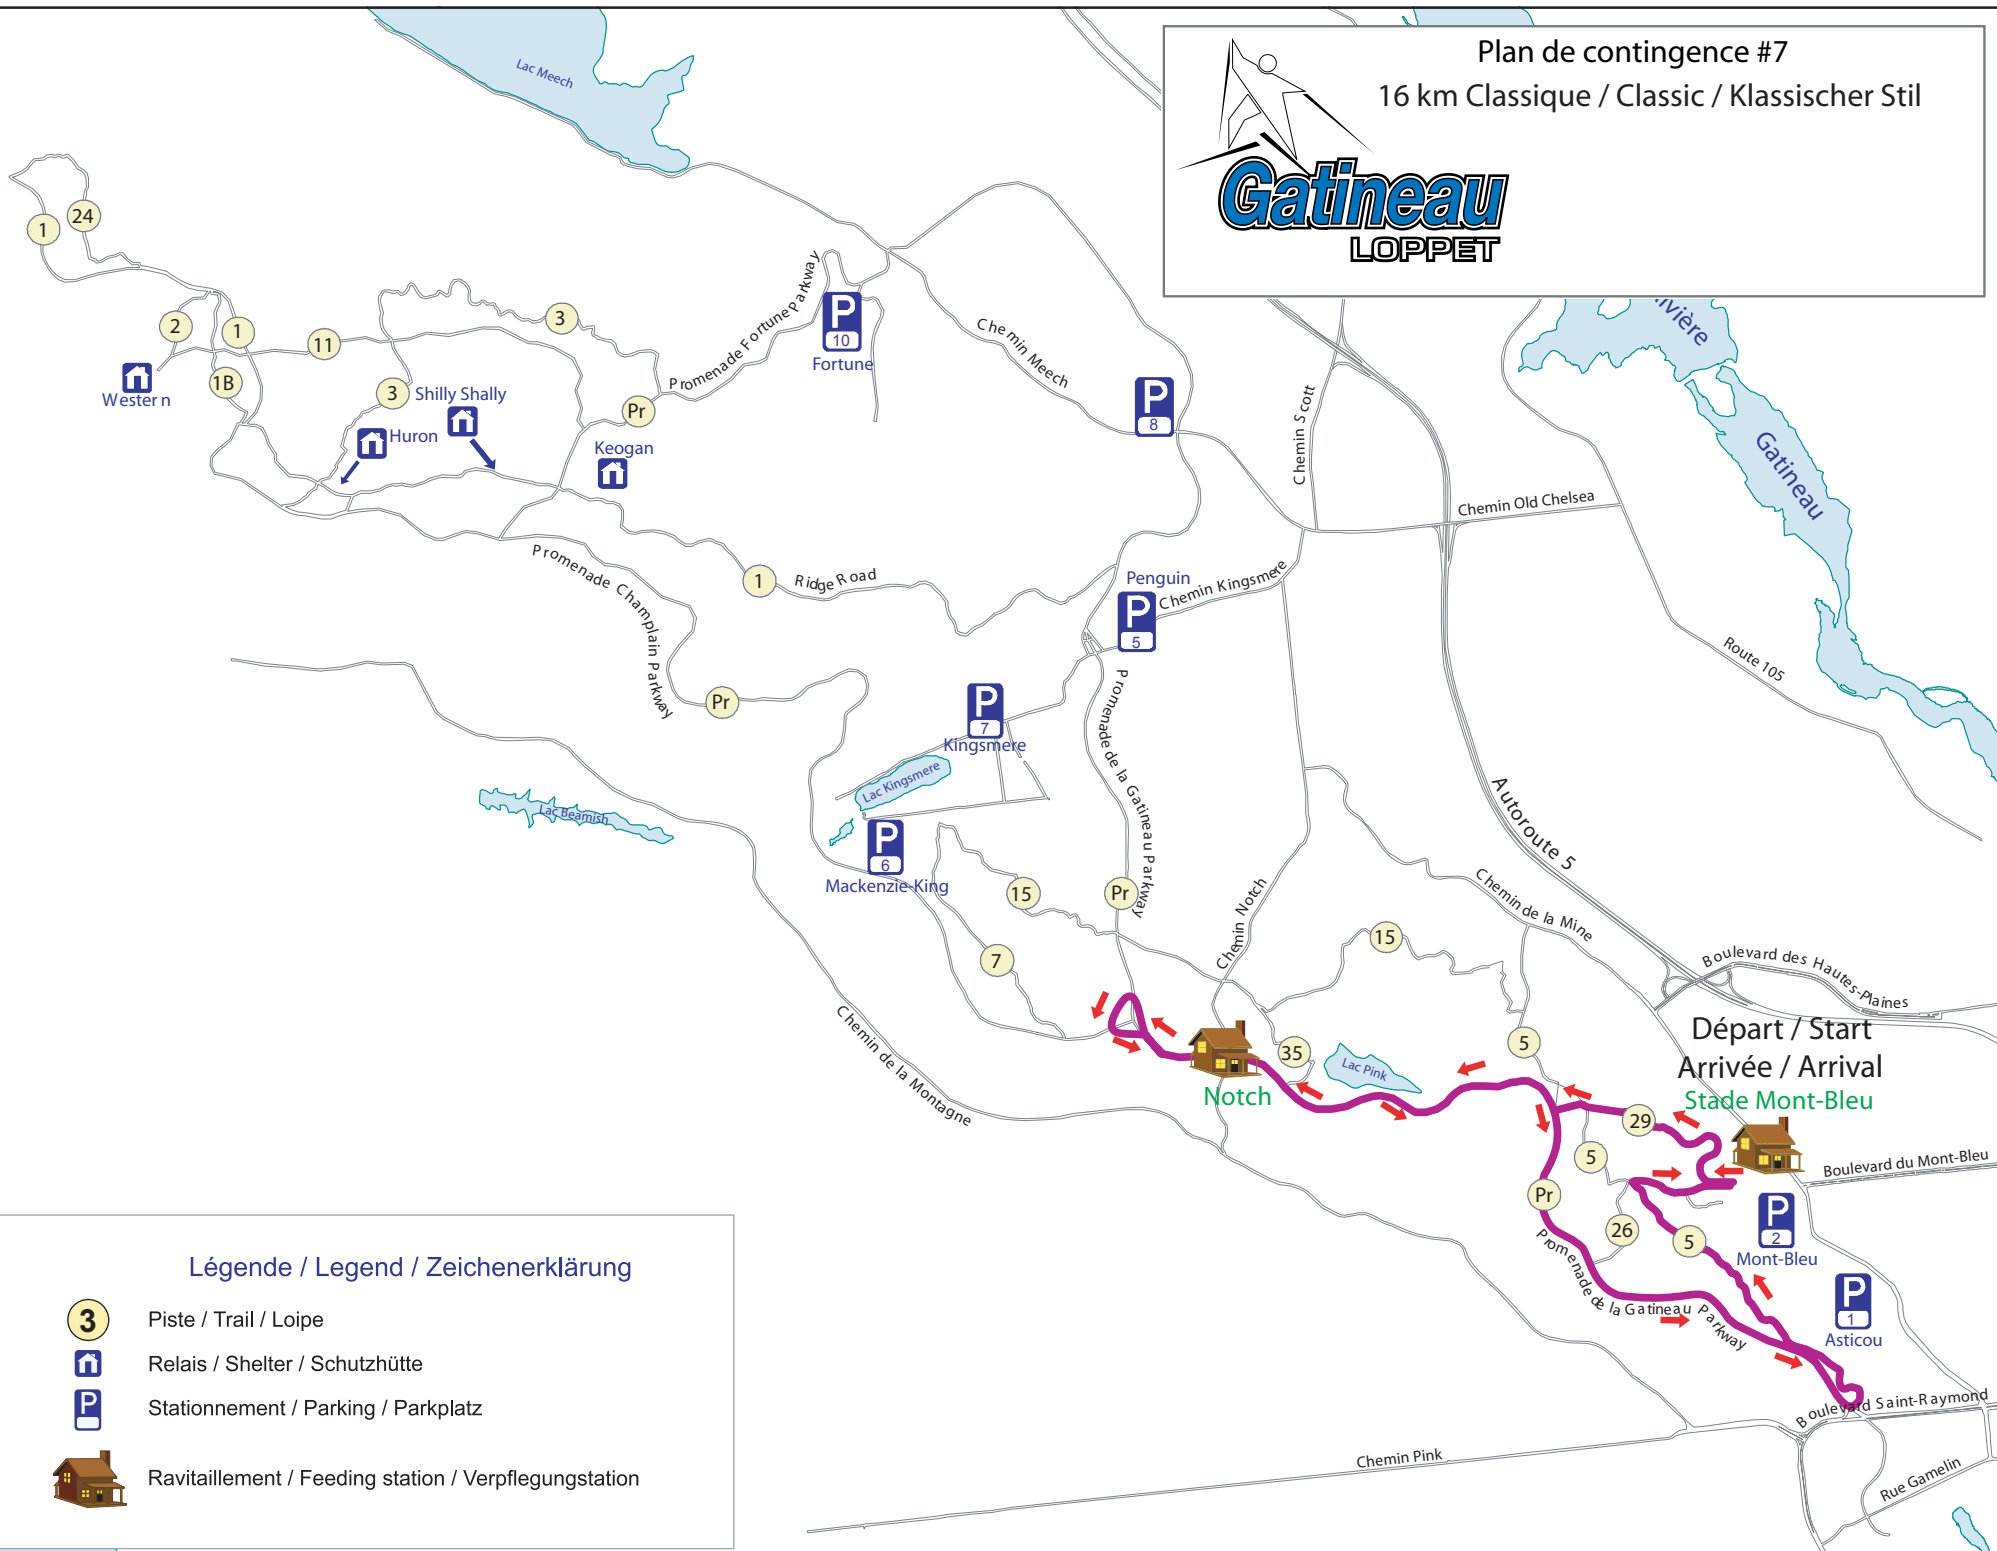

Plan de contingence #7
16 km Classique / Classic / Klassischer Stil

Légende / Legend / Zeichenerklärung

-  Piste / Trail / Loipe
-  Relais / Shelter / Schutzhütte
-  Stationnement / Parking / Parkplatz
-  Ravitaillement / Feeding station / Verpflegungstation