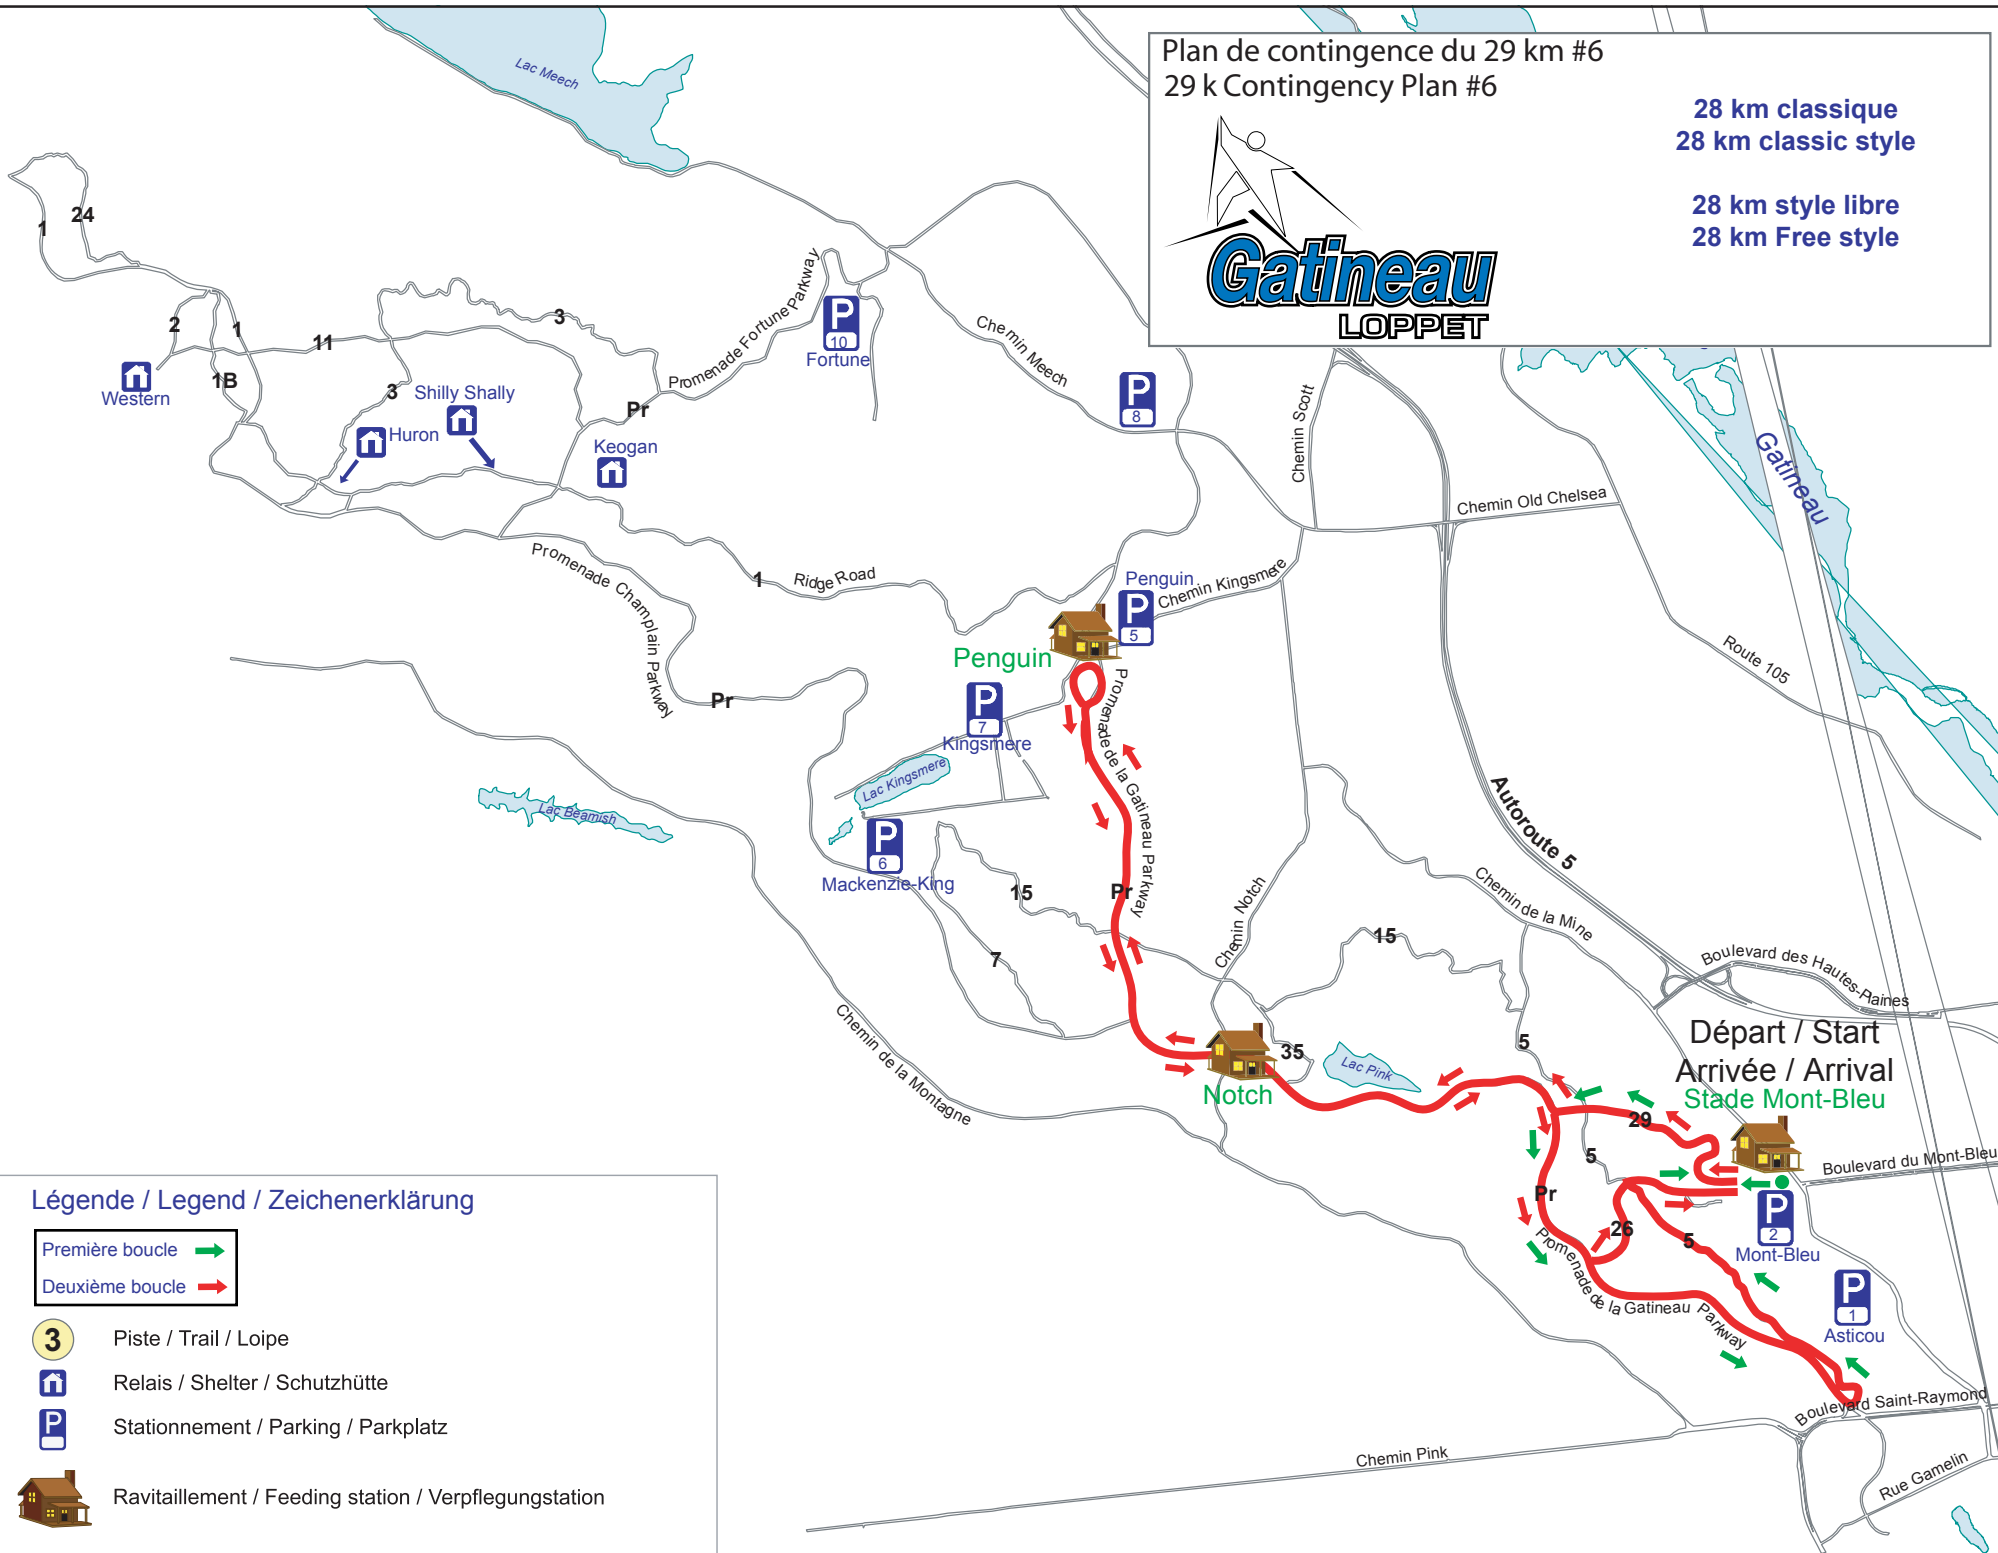

Plan de contingence du 29 km #6  
29 k Contingency Plan #6

28 km classique  
28 km classic style

28 km style libre  
28 km Free style

Légende / Legend / Zeichenerklärung

- Première boucle →
- Deuxième boucle →

- Piste / Trail / Loipe
- Relais / Shelter / Schutzhütte
- Stationnement / Parking / Parkplatz
- Ravitaillement / Feeding station / Verpflegungstation